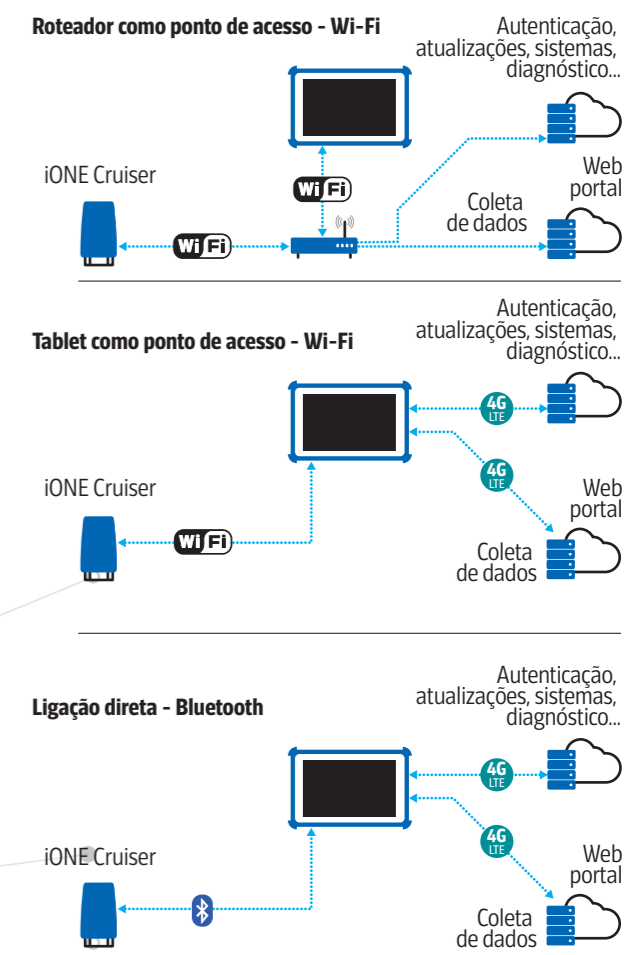

ATUALIZAÇÕES

TABLET*

1. **SO**
     Android 9.0
   - **Conectividade**
     4G, NFC e GPS
   - **Estojo**
     rugged, IP67
   - **Dimensões**
     10.1" LCD-IPS
   - **Resolução**
     1920 x 1200
   - **Protetor de ecrã**
     Gorilla Glass
2. *opcional